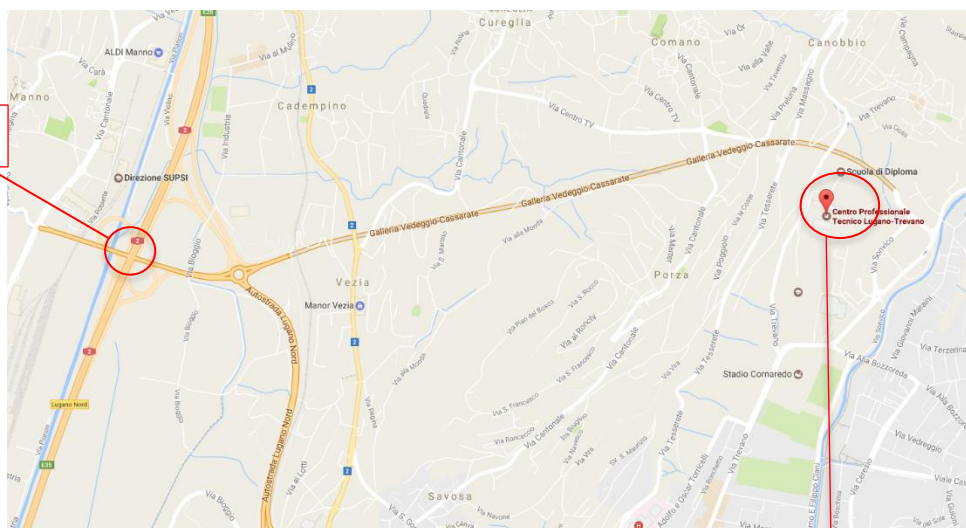

BBC 2022/2023 - Lugano, 01.04.2023

Piano di accesso

«Palestre di Trevano» a Canobbio

Con la macchina : Uscita autostrada Lugano Nord poi prendere alla rotonda la galleria
Cassarate – Vedeggio direzione cornaredo

A Cornaredo (dove si trova lo stadui di calcio) tenere direzione canobbio si sale in cima alla salita trovate
semafori, ecco siete arrivati girate a destra nel piazzale troverete segnalazione special olympics.

Uscita Lugano Nord

Centro Professionale, Palestre di Basketball