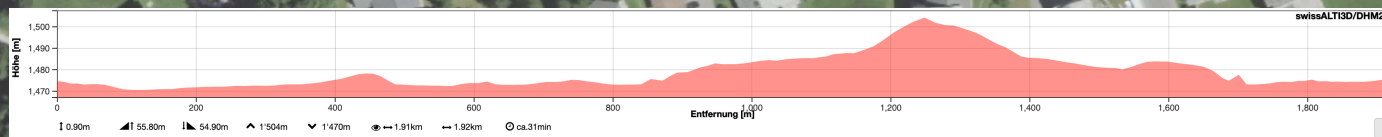

**U12 Knaben und Mädchen**  
Einzelstart kl 2.4km **2x 1.2km**  
Verfolgung sk 2.4km **2x 1.2km**

**U14 Mädchen**  
Einzelstart kl 4.8km **3x 1.6km**  
Verfolgung sk 3.2km **2x 1.6km**

**U14 Knaben**  
Einzelstart kl 4.8km **3x 1.6km**  
Verfolgung sk 4.8km **3x 1.6km**

**U16 Mädchen**  
Einzelstart kl 5.7km **3x 1.9km**  
Verfolgung sk 3.8km **2x 1.9km**

**U16 Knaben**  
Einzelstart kl 5.7km **3x 1.9km**  
Verfolgung sk 5.7km **3x 1.9km**

**U18 + U20 Frauen / Frauen**  
klassisch 7.6km **4x 1.9km**

**U18 + U20 Männer / Männer**  
klassisch 7.6km **4x 1.9km**

Mehrzweckhalle