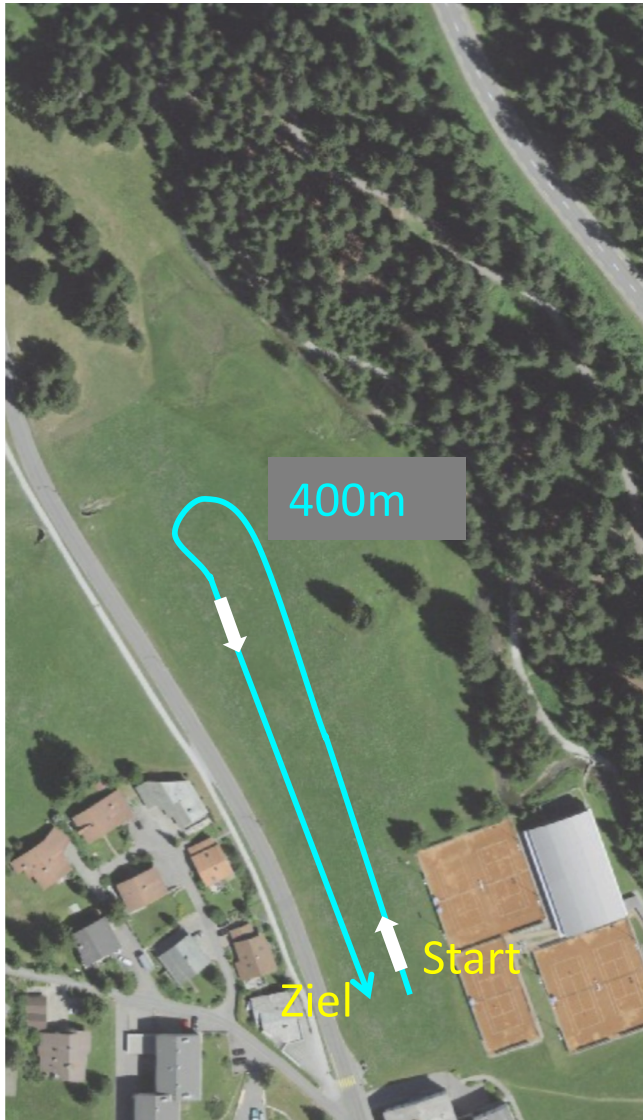

Level 1 400m