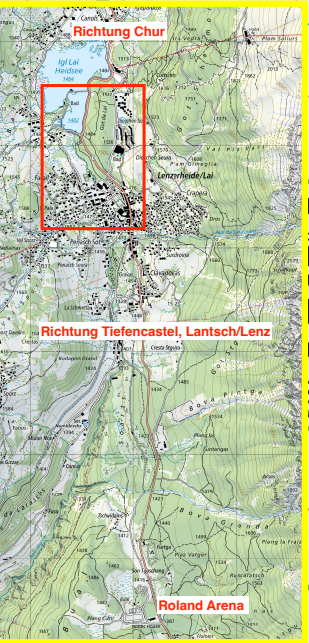

Richtung Chur

- 1 Start- Zielgelände
- 2 Mehrzweckhalle Schulhaus
- 3 Parkplätze

Richtung Tiefencastel, Lantsch/Lenz

Lenzerheide/Lai