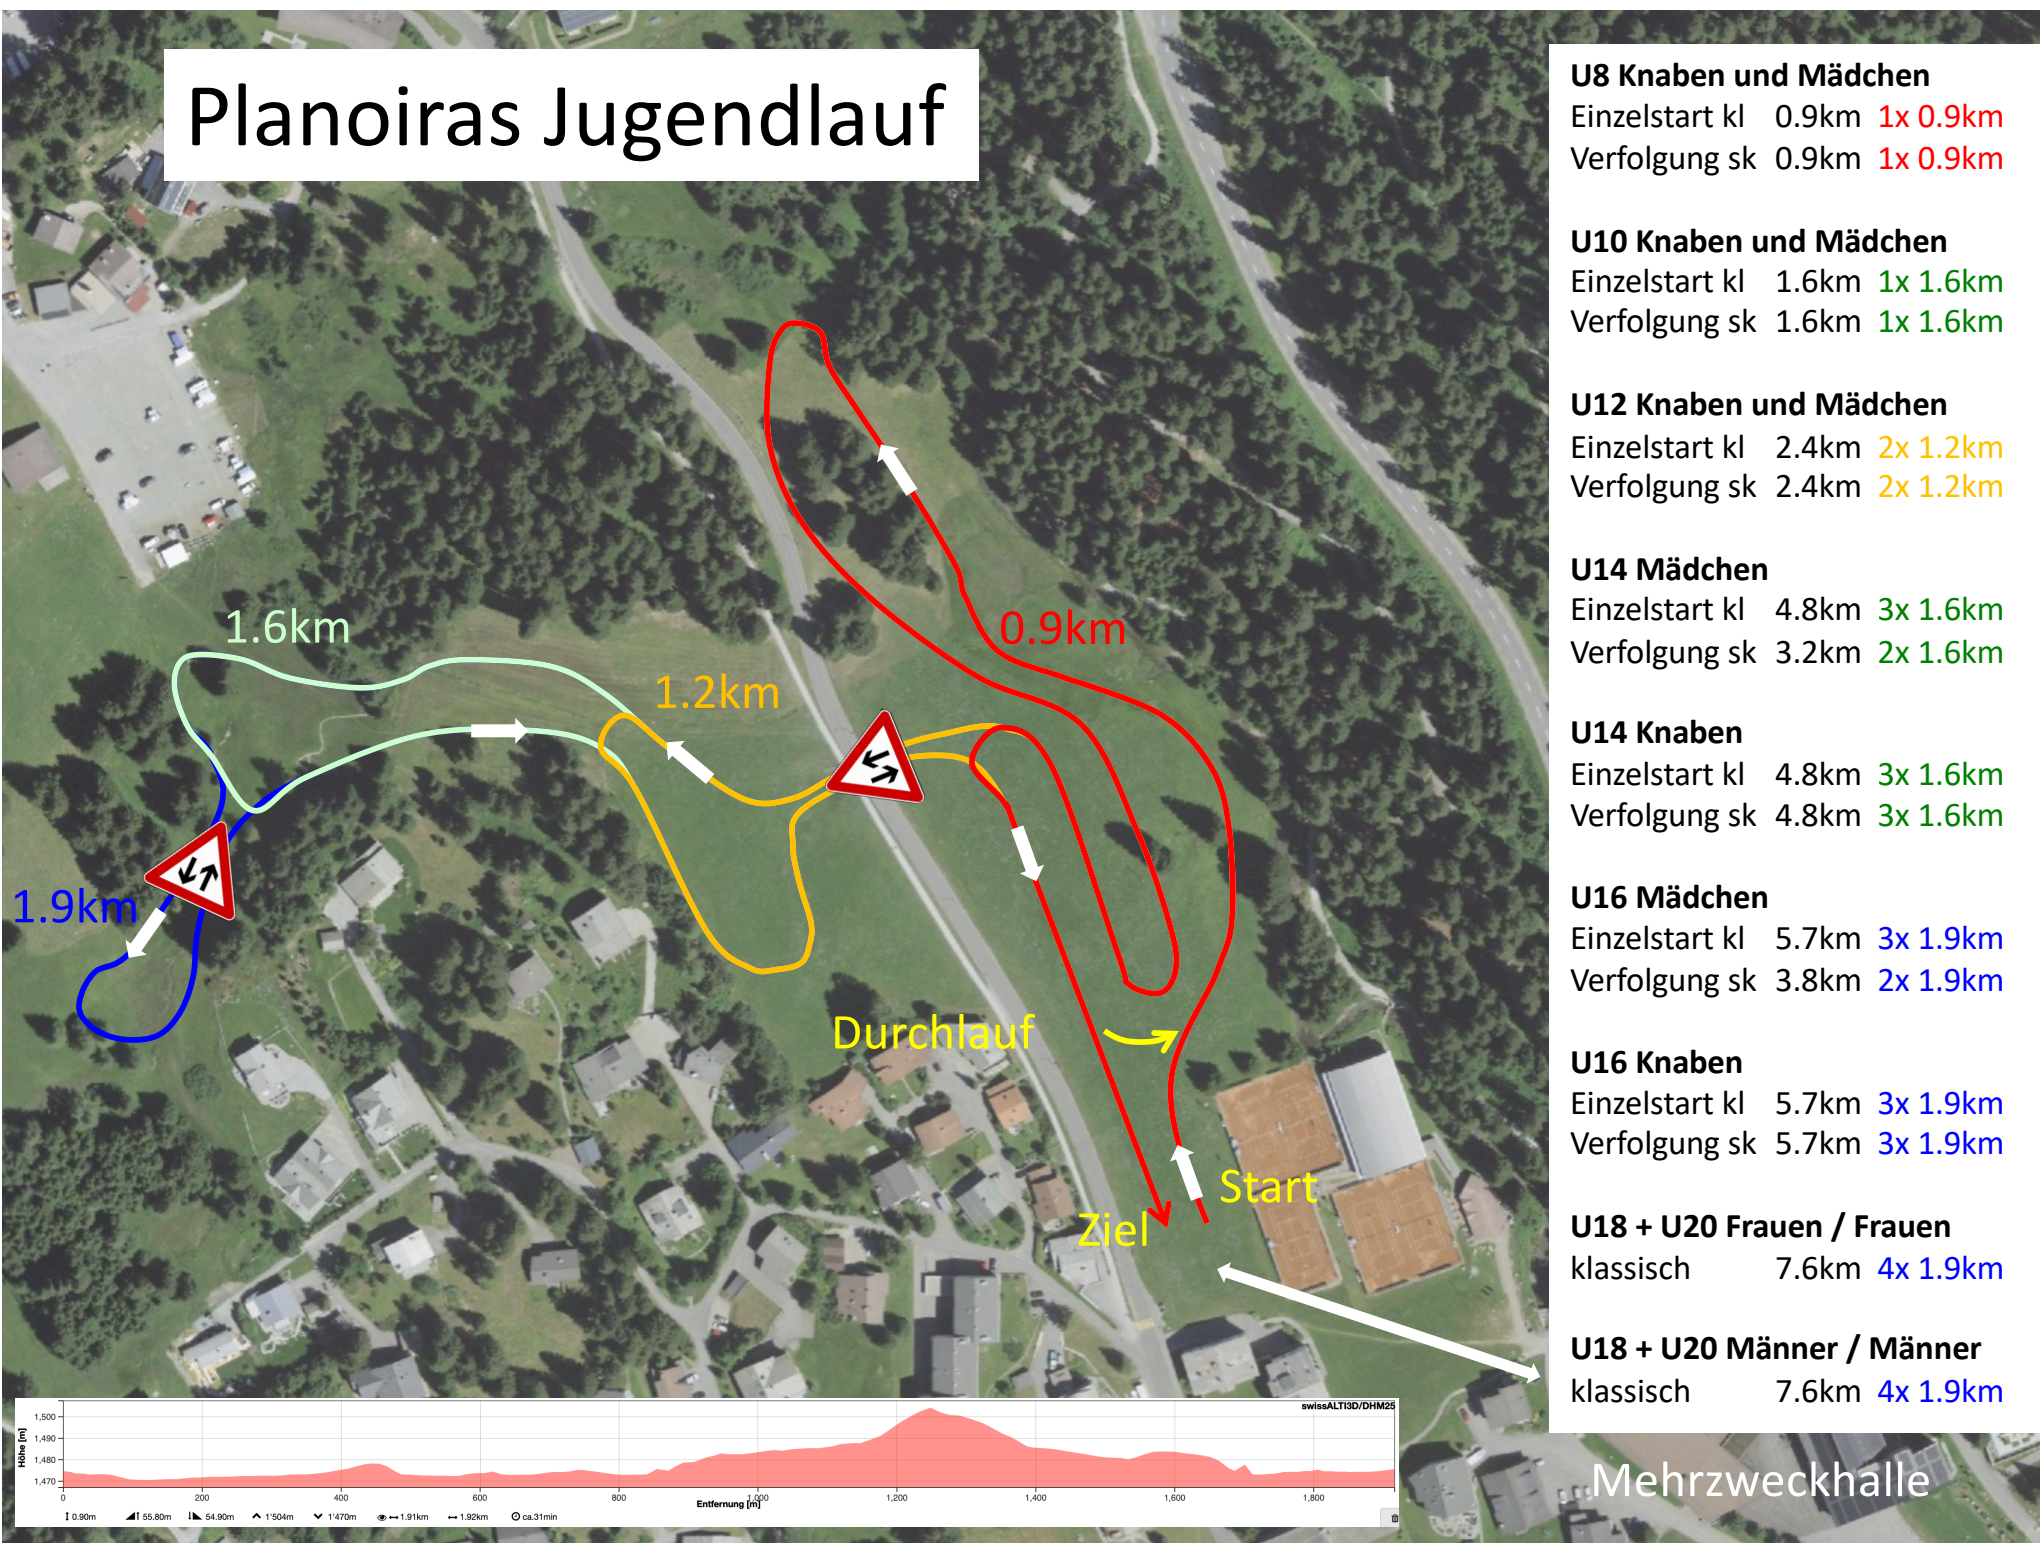

Richtung Chur

- 1 Start- Zielgelände
- 2 Mehrzweckhalle Schulhaus
- 3 Parkplätze

Richtung Tiefencastel, Lantsch/Lenz

Lenzerheide/Lai

# Planoiras Jugendlauf

**U8 Knaben und Mädchen**  
Einzelstart kl 0.9km **1x 0.9km**  
Verfolgung sk 0.9km **1x 0.9km**

**U10 Knaben und Mädchen**  
Einzelstart kl 1.6km **1x 1.6km**  
Verfolgung sk 1.6km **1x 1.6km**

**U16 Mädchen**  
Einzelstart kl 5.7km **3x 1.9km**  
Verfolgung sk 3.8km **2x 1.9km**

**U16 Knaben**  
Einzelstart kl 5.7km **3x 1.9km**  
Verfolgung sk 5.7km **3x 1.9km**

**U18 + U20 Frauen / Frauen**  
klassisch 7.6km **4x 1.9km**

**U18 + U20 Männer / Männer**  
klassisch 7.6km **4x 1.9km**

Mehrzweckhalle