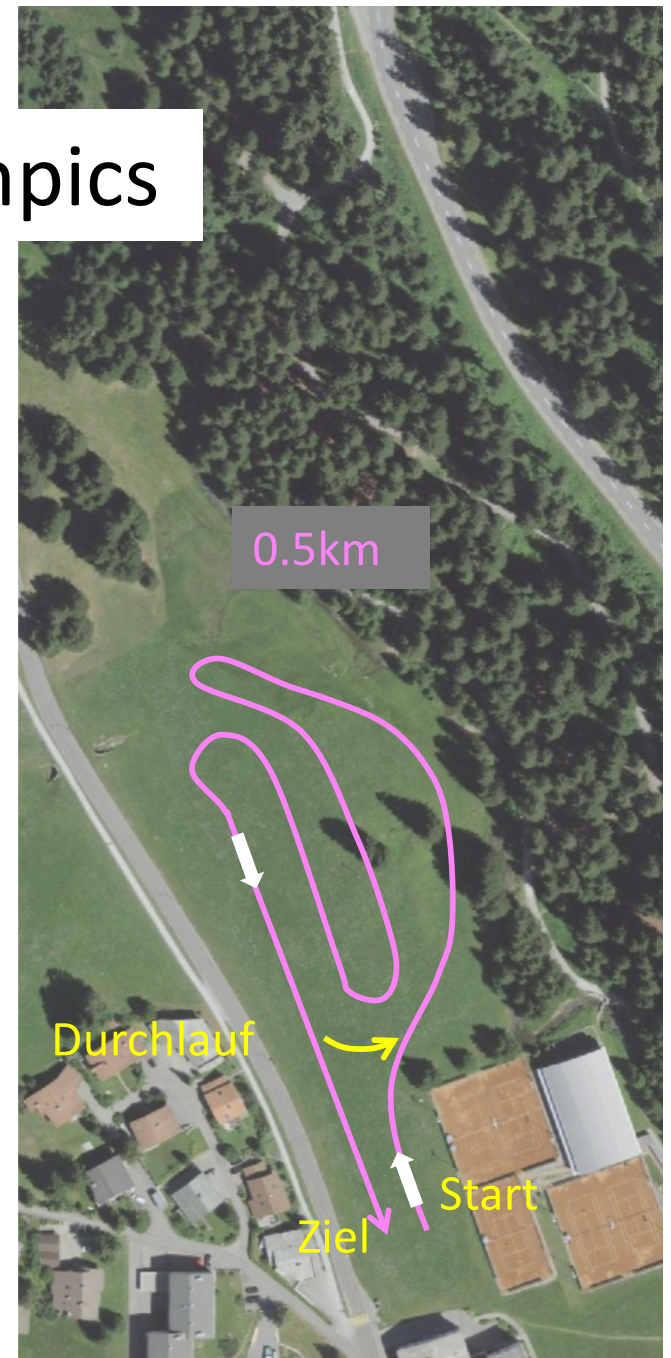

Langlauf
Level 1 500m (1x 0.5km)
Level 2 1000m (2x 0.5km)